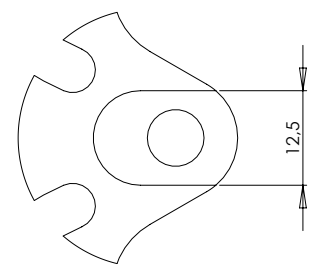

DETAIL B
SCALE 2 : 1

DETAIL C
SCALE 2 : 1

abd³³
BREMSSCHEIBE

Artikelnummer:	ABD-170612
Plazierung:	hinten