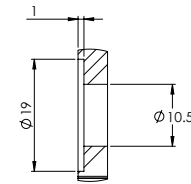

DETAIL B
SCALE 2 : 1

DETAIL C
SCALE 2 : 1

abd³³
BREMSSCHEIBE

| | |
|----------------|------------|
| Artikelnummer: | ABD-170217 |
| Plazierung: | vorne |

alpha
TECHNIK