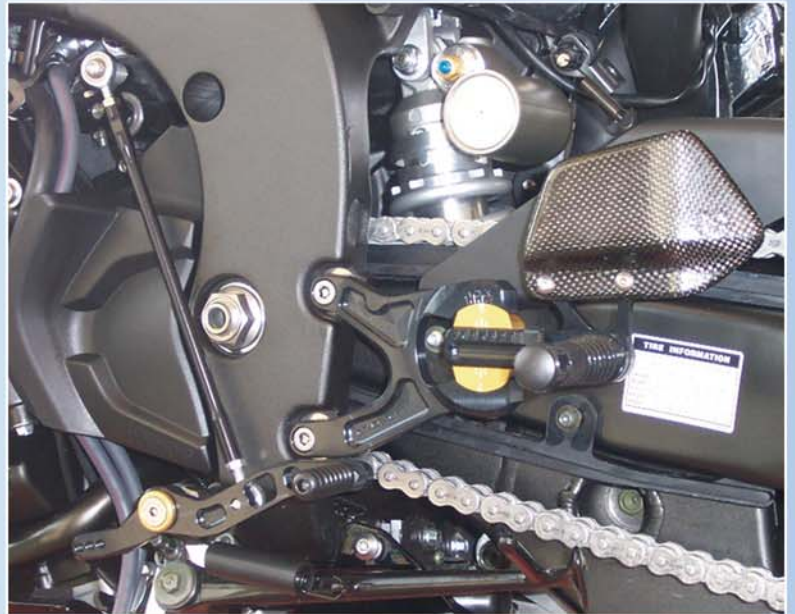

vcr38.gt - Y01-*
fußrastenanlage yamaha

vers. 002 / 07

gilles.tooling

vcr38.gt.rearsets

* G = gold, B = schwarz, GB = gold-schwarz,
BG = schwarz-gold

vcr38gt.features

- stufenlos einstellbar
- sowohl normal- als auch schaltumkehrung möglich
- carbon-fersenschützer links
- spielfrei gelagerte schalt- und bremshebel
- schalthebel mit trittrolle
- trittstück einstellbar
- harteloxal in verschiedenen farbkombinationen
- tüv-teilegutachten mit abe (keine eintragung erforderlich)

Fahrtrichtung
0=Serienposition

G:\Produkte\VCR38GT/Yamaha/VCR-Y01-presentation-dt

gilles.tooling

gilles.tooling