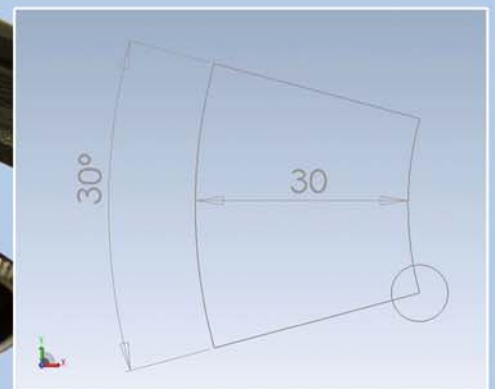

vcr38.gt - Y01-*
fußrastenanlage yamaha

vers. 002 / 07

gilles.tooling

vcr38.gt.rearsets

* G = gold, B = schwarz, GB = gold-schwarz,
BG = schwarz-gold

vcr38gt.features

- stufenlos einstellbar
- sowohl normal- als auch schaltumkehrung möglich
- carbon-fersenschützer links
- spielfrei gelagerte schalt- und bremshebel
- schalthebel mit trittrolle
- trittstück einstellbar
- harteloxal in verschiedenen farbkombinationen
- tüv-teilegutachten mit abe (keine eintragung erforderlich)

Fahrtrichtung
0=Serienposition

G:\Produkte\VCR38GT/Yamaha/VCR-Y01-presentation-dt

gilles.tooling

gilles.tooling