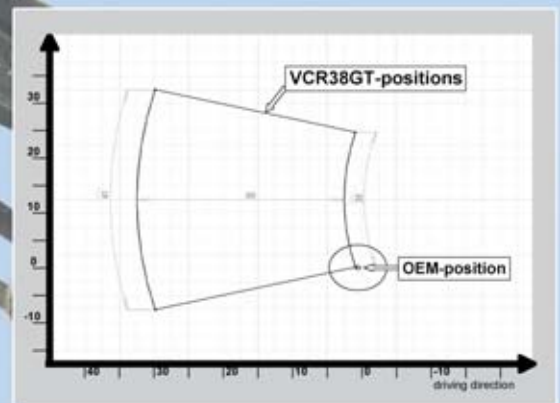

vcr38.gt - D01-*
fußrastenanlage ducati

vers. 002 / 07

gilles.tooling

vcr38.gt.rearsets

* G = gold, B = schwarz, GB = gold-schwarz,
BG = schwarz-gold

vcr38gt.features

- stufenlos einstellbar
- sowohl normal- als auch schaltumkehrung möglich
- carbon-fersenschützer
- spielfrei gelagerte schalt- und bremshebel
- schalthebel mit trittrolle
- trittstück einstellbar
- harteloxal in verschiedenen farbkombinationen
- abe (allgemeine betriebserlaubnis - keine eintragung erforderlich)