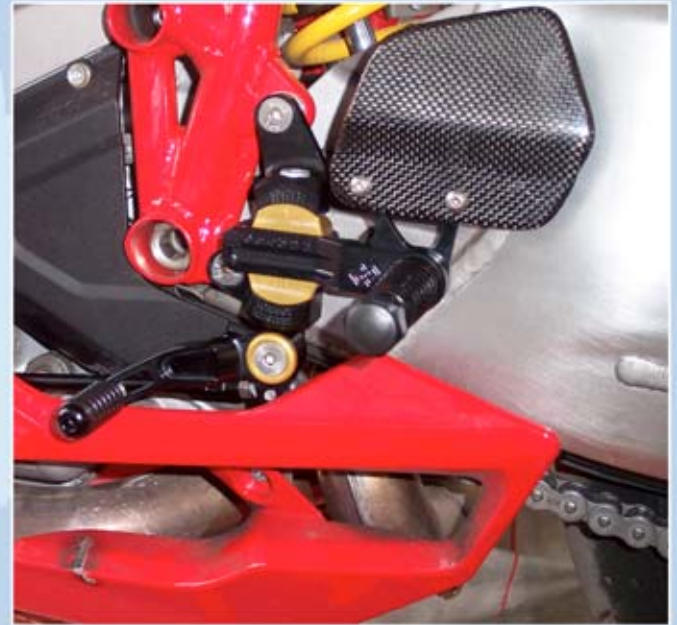

vcr38.gt - D01-*
fußrastenanlage ducati

vers. 002 / 07

gilles.tooling

vcr38.gt.rearsets

* G = gold, B = schwarz, GB = gold-schwarz,
BG = schwarz-gold

vcr38gt.features

- stufenlos einstellbar
- sowohl normal- als auch schaltumkehrung möglich
- carbon-fersenschützer
- spielfrei gelagerte schalt- und bremshebel
- schalthebel mit trittrolle
- trittstück einstellbar
- harteloxal in verschiedenen farbkombinationen
- abe (allgemeine betriebserlaubnis - keine eintragung erforderlich)